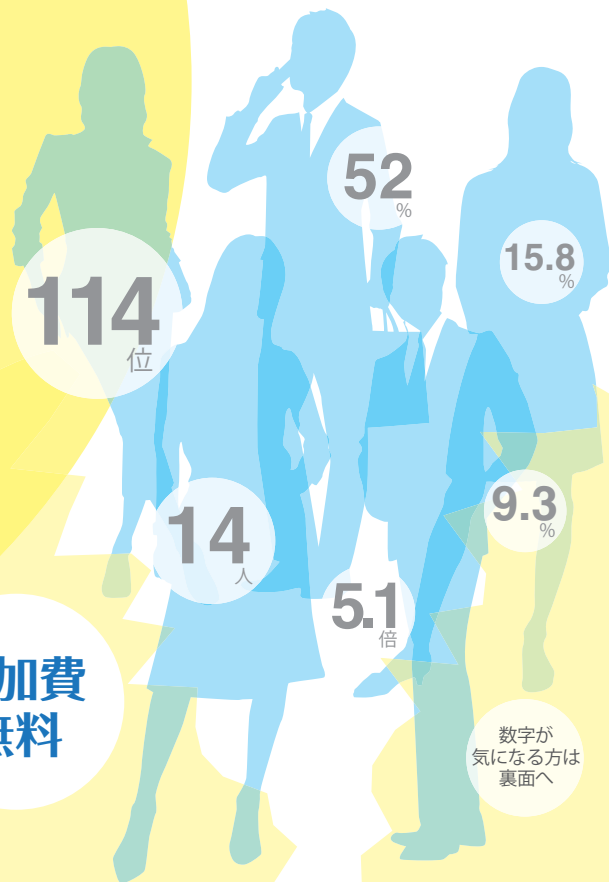

福岡国際女性シンポジウム

Cast Your Shell 殻を破れ!

世界各国の男女格差を測る「ジェンダーギャップ指数」。毎年発表され、日本は144カ国中114位と、前回の111位からさらに後退しました。このシンポジウムでは、今の日本の現状を解き、一人ひとりがいきいきと活躍できる未来への扉を探します。

日時 平成30年 **9月8日** 土

12:50~15:50 (開場12:20~)

場所 ソラリア西鉄ホテル 彩雲・花
(福岡市中央区天神 2-2-43 8F)

定員 200名 ※定員になり次第受付終了

参加費
無料

開 会

12:50~

基調講演

12:55~

世界はなぜ、ジェンダー平等を目指しているのか？

講師: 大崎 麻子氏 関西学院大学客員教授
公益財団法人プラン・インターナショナル・ジャパン理事